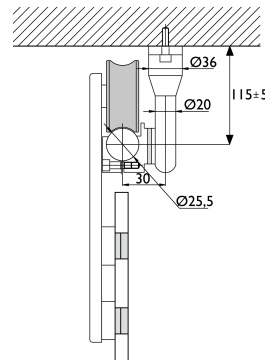

Torbole Deckenabhängung

Nr.:	12816
EAN:	4030755128168
Artikelnummer:	9040.ER/ABH.DEC/KE-60
Beschreibung:	Torbole Deckenabhängung inkl. Halter für 25,4 mm Rohr Höhenverstellbar +/- 5 mm ohne Montagematerial Oberfl. 60 (Edelstahl matt)
Prüfnorm:	-
Klassifizierungsschlüssel:	-
Mengeneinheit:	Stück
min. Bestellmenge:	1
Verpackungsmenge:	1

Weitergabe an Dritte und Vervielfältigung ist untersagt.

Torbole Deckenabhängung

Klassifizierung

Werkstoff

Edelstahl

Oberfläche

matt geschliffen

Art