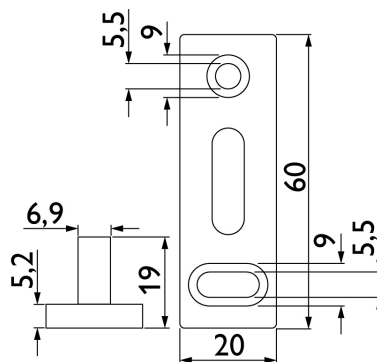

PRODUKTDATENBLATT

HERMAT **H**

Bodenführung zu Schiebetürsystem 9040 ER

Nr.: 12817
EAN: 4030755128175
Artikelnummer: 9040.ER/604.HOL/Z/10MM-60
Beschreibung: Bodenführung zu Schiebetürsystem 9040 ER
für Holztüren mit 10 mm Fräsung
inkl. Dübel und Schrauben
Oberfl. 60 (Edelstahl matt)

Prüfnorm: -
Klassifizierungsschlüssel: -
Mengeinheit: Stück
min. Bestellmenge: 1
Verpackungsmenge: -

Druckfehler: Irrtümer und Änderungen vorbehalten. Alle Maße nur Circaangaben. Farbabweichungen durch Drucktechnik und bedingt durch Fototechnik möglich.