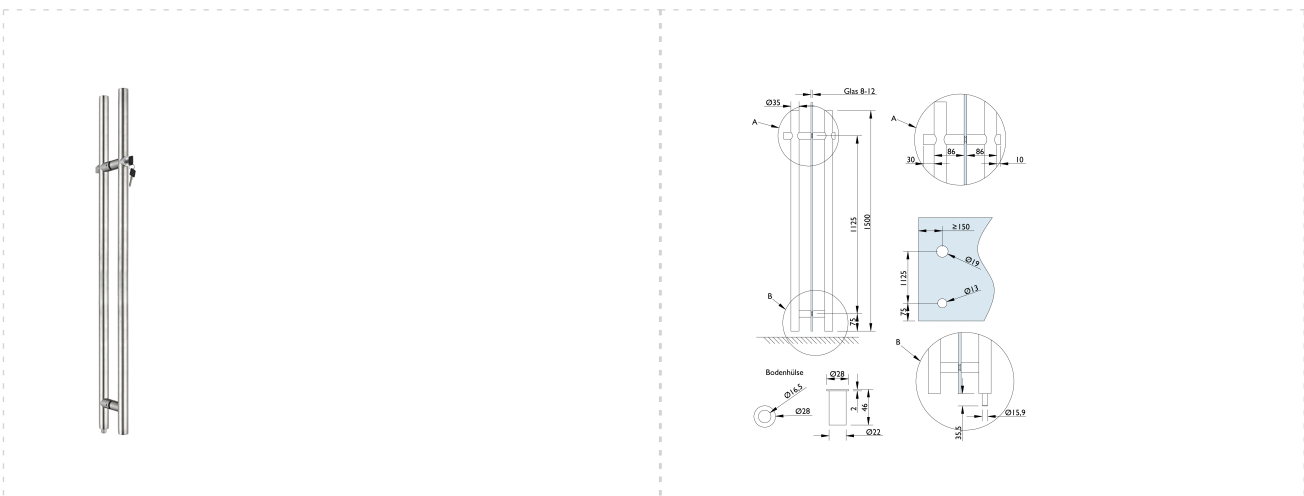

## Stoßgriffpaar 8000 ZYL abschließbar

Nr.:	12821
EAN:	4030755128212
Artikelnummer:	8000.ZYL/1500/1125/35Ø-60
Beschreibung:	Stoßgriffpaar 8000 ZYL abschließbar Ø 35 mm / f. 8-12 mm Glas Länge 1500 mm / Achsmaß 1125 mm Innen Knauf / Außen Zylinder Oberfl. 60 (Edelstahl matt)
Prüfnorm:	-
Klassifizierungsschlüssel:	-
Mengeneinheit:	Paar
min. Bestellmenge:	1
Verpackungsmenge:	6

## Klassifizierung

Achsmaß mm	1125
Gesamtlänge mm	1500
Richtung	DIN links/rechts
Stoßgriff Form	gerade Stange
Stoßgriff Werkstoff	Edelstahl
Stoßgriff Oberfläche	matt gebürstet
Griffstange Querschnitt	35 mm
Stützen Werkstoff	Edelstahl
Stützen Form	gerade
Stützen Anzahl	2
mit Befestigungsmaterial an Glastüren geeignet	ja, für paarweise Montage Ja
Fingerscanmodul einsetzbar	Nein
Kamera integriert	Nein
lieferantenspezifische Farbe	Edelstahl matt