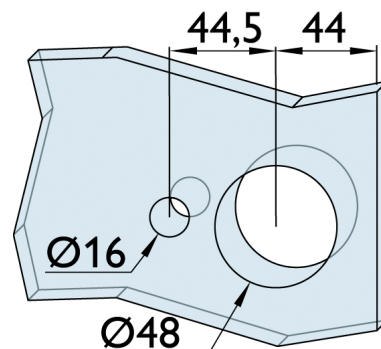

PRODUKTDATENBLATT

HERMAT **H**

Glastür-Schlosskasten 6096 BAD - Arco

Nr.: 14018
EAN: 4030755140184
Artikelnummer: 6096.SGS.BAD.R-60
Beschreibung: Glastür-Schlosskasten 6096 BAD - Arco
DIN rechts auswärts - mit rot/weiß Anzeige
Verriegelungshebel auf Schlossgegensseite
Oberfl. 60 (Edelstahl matt)

Prüfnorm: -
Klassifizierungsschlüssel: -
Mengeneinheit: Stück
min. Bestellmenge: 1
Verpackungsmenge: 20

Druckfehler: Irrtümer und Änderungen vorbehalten. Alle Maße nur Circaangaben. Farbabweichungen durch Drucktechnik und bedingt durch Fototechnik möglich.

Klassifizierung

| | |
|------------------------------|------------------|
| Art | Glastürschloss |
| Werkstoff | Edelstahl |
| Oberfläche | matt geschliffen |
| Richtung | DIN rechts |
| Ausführung | WC/BAD |
| Magnetfalle | Nein |
| Flüsterfalle | Ja |
| LOW Noise/Geräuscharm | Ja |
| Glasstärke | 8 mm |
| Drückerführung | 16/18 mm |
| Länge mm | 100 |
| Breite mm | 60 |
| Prüfung | keine |
| lieferantenspezifische Farbe | Edelstahl matt |