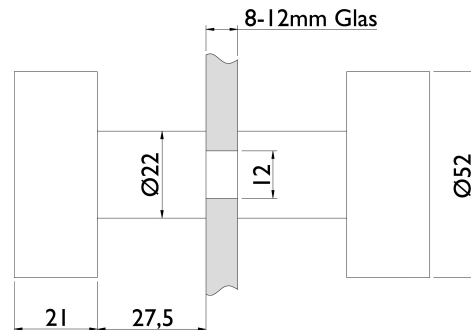

Glastür-Knopfpaar 3217

Nr.:	14325
EAN:	4030755143253
Artikelnummer:	3127.GL/PAAR-60
Beschreibung:	Glastür-Knopfpaar 3217 für Glas 8 - 12 mm für Glastürbohrung 13 mm inkl. Gewindestift 8 x 45 mm lose Oberfl. 60 (Edelstahl matt)
Prüfnorm:	-
Klassifizierungsschlüssel:	-
Mengeneinheit:	Paar
min. Bestellmenge:	1
Verpackungsmenge:	50

Weitergabe an Dritte und Vervielfältigung ist untersagt.

Glastür-Knopfpaar 3217

Klassifizierung

Art	Stiftteil
Werkstoff	Edelstahl
Oberfläche	matt geschliffen
Richtung	DIN links/rechts
Vierkant/Gewinde	8 mm
Form	Platte, rund
gekröpft	Nein
Durchmesser mm	52
lieferantenspezifische Farbe	Edelstahl matt