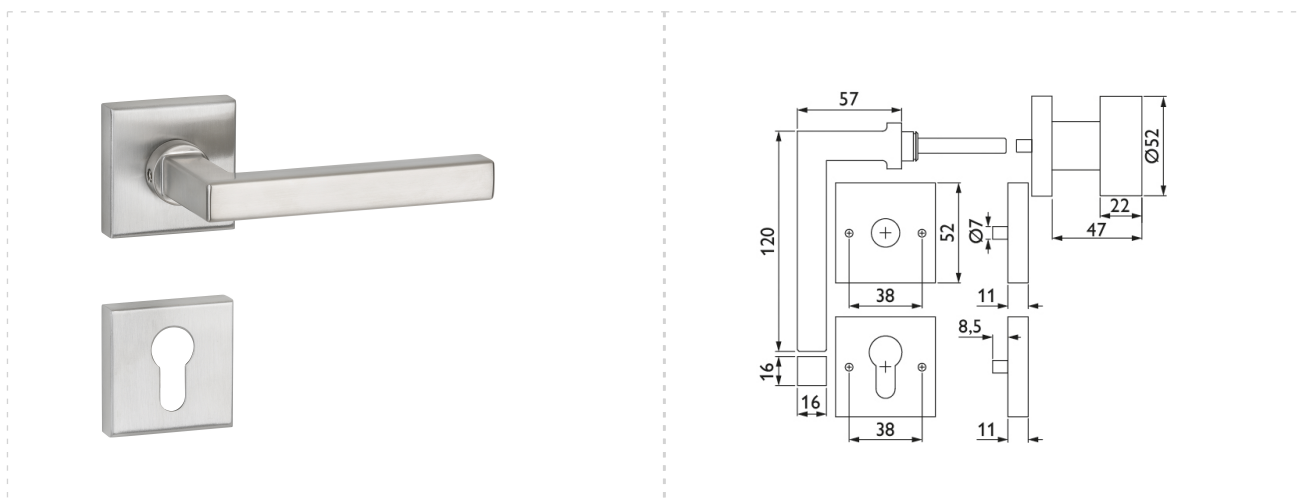

PRODUKTDATENBLATT

HERMAT **H**

ZT-Wechselgarnitur 1835 SQUARE

Nr.:	14392
EAN:	4030755143925
Artikelnummer:	1835/2311.SC/3127/K.PZW.R-60
Beschreibung:	ZT-Wechselgarnitur 1835 SQUARE mit Smart-Clip Rosetten 2311 SC / Knopf 3127 K Ausf.: PZW, DIN rechts fest/drehbar, mit Rückholfeder, Tst. 37 - 47 mm Oberfl. 60 (Edelstahlfarben matt)
Prüfnorm:	-
Klassifizierungsschlüssel:	-
Mengeneinheit:	Garnitur
min. Bestellmenge:	1
Verpackungsmenge:	30

Weitergabe an Dritte und Vervielfältigung ist untersagt.

H

ZT-Wechselgarnitur 1835 SQUARE

Klassifizierung

Art	Wechselgarnitur mit Knopf
Profiltür	Nein
Werkstoff	Zinkdruckguss
Oberfläche	matt geschliffen
Veredelung	beschichtet
Richtung	DIN rechts
Vierkant	8 mm
Türdicke min. mm	37
Türdicke max. mm	47
Lagerung	Gleitlager
Lager festdrehbar	Ja
Hochhaltefeder	Ja
Handhabe Werkstoff	Zinkdruckguss
Handhabe Oberfläche	matt geschliffen
Handhabe Veredelung	beschichtet
Drückerlänge mm	120
Drückertiefe mm	57
Drücker gekröpft	Nein
Drückerführung flächenbündig	Nein
Schlüssellochung	Profilzylinder
Außenschild/Rosette Höhe mm	52
Außenschild/Rosette Breite mm	52
Außenschild/Rosette Stärke mm	11
Befestigung	unsichtbar
Stütznocken	Ja
Knopf Form	Platte, eckig
Knopf Höhe mm	52
Knopf Breite mm	52
Knopf gekröpft	Nein
Knopf drehbar	Nein
Eignung nach DIN EN 1634	Nein
Eignung nach EN 179	Nein
lieferantenspezifische Farbe	Edelstahlfarben matt