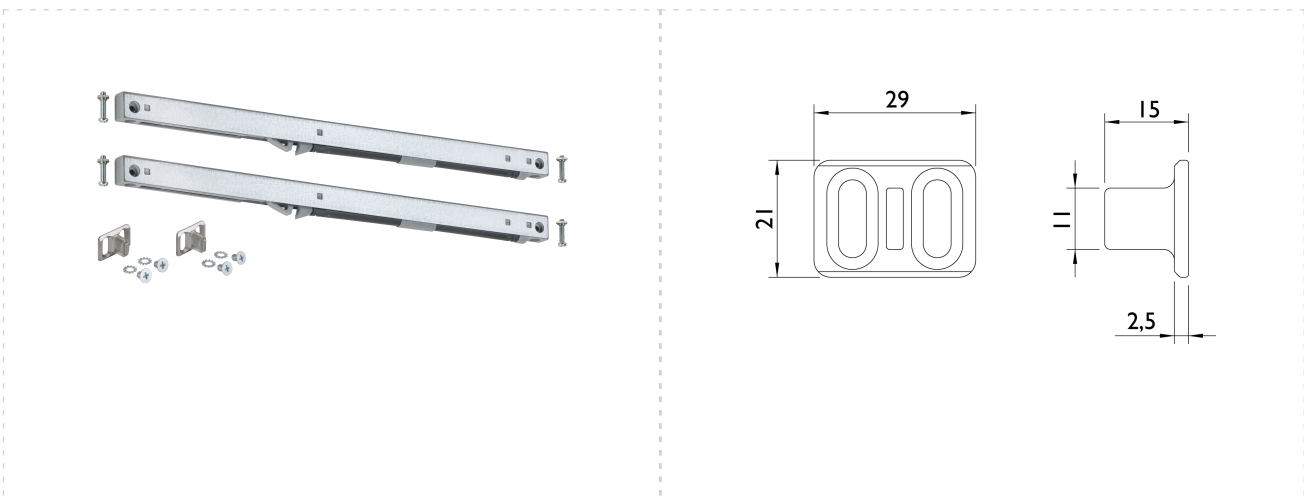

## San Remo Ergänzungsset Safe Close 60 kg

Nr.:	23089
EAN:	4030755230892
Artikelnummer:	9170/SAFE/60D.SET
Beschreibung:	San Remo Ergänzungsset Safe Close 60 kg 4 Schraube M4 x 19 mm zur Montage des Dämpfers mit 4 Spezial-Gewindemuffen 2 Laufwagen-Fanghaken inkl. Montageschrauben 2 Safe Close Einzugsdämpfer 60 kg
Prüfnorm:	-
Klassifizierungsschlüssel:	-
Mengeneinheit:	Set
min. Bestellmenge:	1
Verpackungsmenge:	1