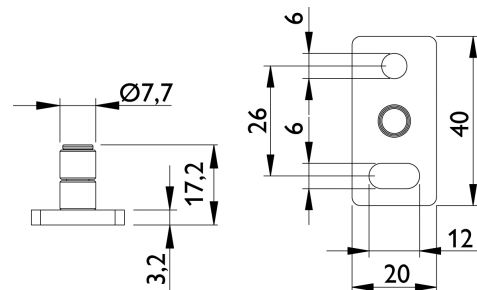

Bodenführung für Holz-Schiebetüren

Nr.: 23271
EAN: 4030755232711
Artikelnummer: 9170/754/HOLZ-ER
Beschreibung: Bodenführung für Holz-Schiebetüren
für 8 mm Nut
mit Kunststoff - Rolle
Edelstahl

Prüfnorm: -
Klassifizierungsschlüssel: -
Mengeneinheit: Stück
min. Bestellmenge: 1
Verpackungsmenge: 200

Weitergabe an Dritte und Vervielfältigung ist untersagt.

PRODUKTDATENBLATT

HERMAT 

Bodenführung für Holz-Schiebetüren

Klassifizierung

| | |
|------------------------------|----------------|
| Werkstoff | Stahl |
| Veredelung | verzinkt |
| für Holztüren | Ja |
| für Glastüren | Nein |
| für Rahmentüren | Nein |
| Nutbreite mm | 8 |
| lieferantenspezifische Farbe | Stahl verzinkt |