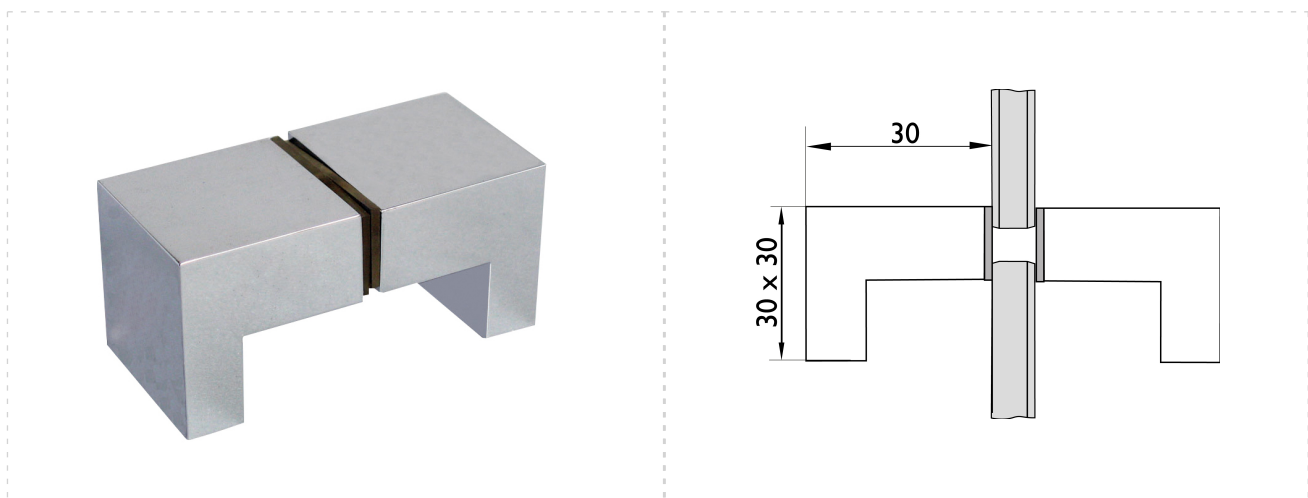

Duschtürknopf Winkel / kantig

Nr.: 23521
EAN: 4030755235217
Artikelnummer: 6913-04
Beschreibung: Duschtürknopf Winkel / kantig
30 x 30 x 30 mm
für 8 - 12 mm ESG Glas
Oberfl. 04 (Glanzchrom)

Prüfnorm: -
Klassifizierungsschlüssel: -
Mengeneinheit: Paar
min. Bestellmenge: 1
Verpackungsmenge: 10

Weitergabe an Dritte und Vervielfältigung ist untersagt.

Duschtürknopf Winkel / kantig

Klassifizierung

Art	Duschtürknopf
Glasstärke	8 - 12 mm
lieferantenspezifische Farbe	Glanzchrom