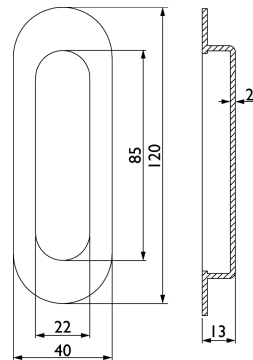

## Schiebetürmuschel 3675 OL ohne Lochung

Nr.:	25282
EAN:	4030755252825
Artikelnummer:	3675.OL-60
Beschreibung:	Schiebetürmuschel 3675 OL ohne Lochung 120 x 40 mm, abgerundet ohne Anschraublöcher Mindestfräsmaß: 95 x 29 x 11 mm Oberfl. 60 (Edelstahl matt)
Prüfnorm:	-
Klassifizierungsschlüssel:	-
Mengeneinheit:	Stück
min. Bestellmenge:	1
Verpackungsmenge:	10

## Schiebetürmuschel 3675 OL ohne Lochung

### Klassifizierung

Form	oval
Ausführung	geschlossen
Lochung	ungelocht
Werkstoff	Edelstahl
Oberfläche	matt geschliffen
Breite mm	40
Höhe mm	120
Richtung	DIN links/rechts
Klappring	Nein
lieferantenspezifische Farbe	Edelstahl matt