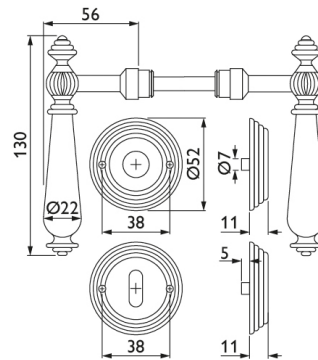

## ZT-Drückergarnitur 1060 VERSAILLES

Nr.:	31666
EAN:	4030755316664
Artikelnummer:	1060/2069.BB-21FL
Beschreibung:	ZT-Drückergarnitur 1060 VERSAILLES mit Schraubrosetten 2069 Ausf.: BB mit Rückholfeder Oberfl. 21FL (Glanznickel / Flower schwarz)
Prüfnorm:	-
Klassifizierungsschlüssel:	-
Mengeneinheit:	Garnitur
min. Bestellmenge:	1
Verpackungsmenge:	30

### Klassifizierung

Art	beidseitig Drücker
Profiltür	Nein
Werkstoff	Messing
Oberfläche	poliert
Veredelung	vernickelt
Richtung	DIN links/rechts
Vierkant	8 mm
Türdicke min. mm	38
Türdicke max. mm	42
Lagerung	Gleitlager
Lager festdrehbar	Nein
Hochhaltefeder	Ja
Handhabe Werkstoff	Porzellan
Handhabe Grundfarbe	schwarz
Drückerlänge mm	134
Drückertiefe mm	56
Drücker gekröpft	Nein
Drückerführung flächenbündig	Nein
Schlüssellochung	Buntbart
Außenschild/Rosette Stärke mm	11
Rosette Durchmesser mm	52
Befestigung	unsichtbar
Stütznocken	Ja
Knopf gekröpft	Nein
Knopf drehbar	Nein
Eignung nach DIN EN 1634	Nein
Eignung nach EN 179	Nein
lieferantenspezifische Farbe	Glanznickel/Flower schwarz