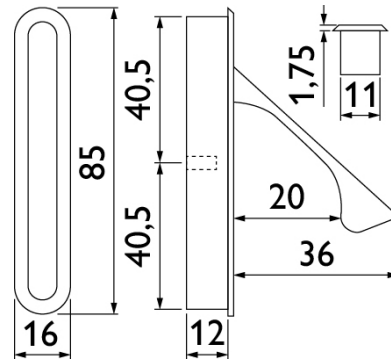

## Stirngriff für Schiebetüren 3660

Nr.: 52353  
EAN: 4030755523536  
Artikelnummer: 3660-20  
Beschreibung: Stirngriff für Schiebetüren 3660  
Außenmaße: 85 x 16 x 1,75 mm  
Fräsmaß: 81 x 11 x 12 mm  
Oberfl. 20 (Edelstahlfarben)

Prüfnorm: -  
Klassifizierungsschlüssel: -  
Mengeinheit: Stück  
min. Bestellmenge: 1  
Verpackungsmenge: 10

Druckfehler: Irrtümer und Änderungen vorbehalten. Alle Maße nur Circaangaben. Farbabweichungen durch Drucktechnik und bedingt durch Fototechnik möglich.

### Klassifizierung

Form	oval
Ausführung	geschlossen
Werkstoff	Messing
Oberfläche	matt geschliffen
Veredelung	vernickelt
Breite mm	16
Höhe mm	85
Richtung	DIN links/rechts
Klappring	Nein
lieferantenspezifische Farbe	Edelstahlfarben