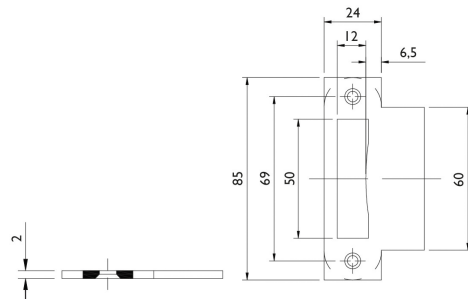

## Glastür-Lappenschließblech 6855

Nr.: 7255  
EAN: 4030755072553  
Artikelnummer: 6855-60  
Beschreibung: Glastür-Lappenschließblech 6855  
24/42 x 85 x 2 mm  
Oberfl. 60 (Edelstahl matt)

Prüfnorm: -  
Klassifizierungsschlüssel: -  
Mengeneinheit: Stück  
min. Bestellmenge: 1  
Verpackungsmenge: 10