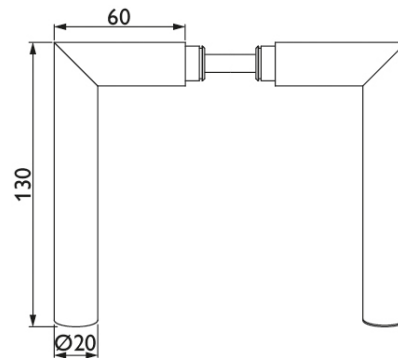

PRODUKTDATENBLATT

HERMAT **H**

ZT-Drückerpaar 1231 MOON

Nr.: 924
EAN: 4030755009245
Artikelnummer: 1231-60
Beschreibung: ZT-Drückerpaar 1231 MOON
8 mm Vierkant
Oberfl. 60 (Edelstahl matt)

Prüfnorm: -
Klassifizierungsschlüssel: -
Mengeinheit: Paar
min. Bestellmenge: 1
Verpackungsmenge: 10

Weitergabe an Dritte und Vervielfältigung ist untersagt.

ZT-Drückerpaar 1231 MOON

Klassifizierung

| | |
|------------------------------|------------------|
| Art | Drückerpaar |
| Werkstoff | Edelstahl |
| Oberfläche | matt geschliffen |
| Richtung | DIN links/rechts |
| Vierkant | 8 mm |
| Handhabe Werkstoff | Edelstahl |
| Handhabe Oberfläche | matt geschliffen |
| Drückerlänge mm | 130 |
| Drückertiefe mm | 60 |
| gekröpft | Nein |
| lieferantenspezifische Farbe | Edelstahl matt |